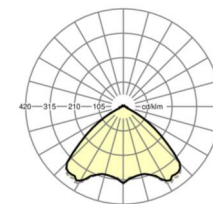

CARACTÉRISTIQUES

Numéro de commande	19482004090
Numéro EAN	4020863399215
Tarif des douanes	94051190
Marque de certification	IP 64, Classe d'isolation I, ENEC10 VDE, F, D, HACCP DIN10500/Food/IFS-pertinence liée à l'application/BRC, Intérieur, CE
Degré de résistance aux chocs IK	IK03 (-20°C bis 40°C)
Température ambiante	ta -20°C à 40°C
Durée de la garantie	5 Années
Programmes d'aide de l'État	BEG - subvention fédérale pour les bâtiments performants (valable uniquement pour l'Allemagne)

ÉLECTROTECHNIQUE

Ballast	Pilote électronique (1 pièce)
Puissance du système	37W
Tension secteur	230V/50Hz
Classe de efficacité énergétique/Source de lumière	E

ÉCLAIRAGISME

Équipement	LED, Rendu des couleurs/Température de couleur CRI ≥ 80 / 3000K
Tolérance de localisation chromatique (MacAdam)	3SDCM
Groupe de risque photobiologique (Luminaire)	RG1
Flux lumineux nominal	5679lm
Longévité des sources LED	50000h L80/B10 (Tq 40°C)
Efficacité lumineuse du luminaire	152lm/W
Angle de rayonnement	105° (C0) / 105° (C90)
UGR trans./long.	21.9 / 22.2

MÉCANIQUE

Couleur du boîtier	blanc signalisation RAL 9016
Cotes (Long.xLarg.xH/DxH)	1531mm x 55mm x 37mm
Poids (net)	1.9kg
Type de montage	Montage sur système de rail support, Structure lumineuse

LIEN PROFOND

<https://www.regiolux.de/fr/article/19482004090>

Référence	LED 6000lm 830
ηLB	100 %
Φ ↓/↑	98 % / 2 %
UGR trans./long.	21.9 / 22.2